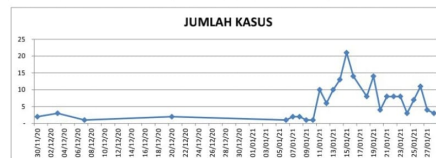

Terkini, data jumlah sebaran kasus covid19 di kabupaten sabu raijua sampai dengan 28 Januari 2021.

JUMLAH SEBARAN KASUS COVID-19 DI KABUPATEN SABU RAIJUA
BERDASARKAN HASIL TES PCR DAN SWAB ANTIGEN
TANGGAL 30 NOVEMBER 2020 S.D 28 JANUARI 2021

NO	DESA/ KEL	JUMLAH KASUS	JUMLAH KASUS AKTIF	SEMBUH	MENINGGAL	% KASUS AKTIF	% KESEMB UHAN	% KEMA TIAN
1	Belo	4	4	0	0	100	0	0
2	Daliko	5	3	2	0	60	40	0
3	Elmadake	1	0	1	0	0	100	0
4	Ledani	5	1	4	0	20	80	0
5	Ledake	1	0	1	0	0	100	0
6	Loboda	4	4	0	0	100	0	0
7	Lobora	1	0	1	0	0	100	0
8	Lobohode	1	1	0	0	100	0	0
9	Makba	38	29	9	0	76,3	23,7	0
10	Meria	20	11	8	1	55,0	40,0	5,0
11	Nedawani	9	7	2	0	77,8	22,2	0
12	Raedewa	1	1	0	0	100	0	0
13	Raemadia	16	12	4	0	75,0	25,0	0
14	Rokoba	5	2	3	0	40,0	60	0
15	Tanujawa	6	6	0	0	100	0	0
16	Raemude	1	1	0	0	100	0	0
17	Mani	11	8	3	0	73	27,23	0
18	Raiboro	9	5	4	0	56	44,4	0
19	Rakore	3	2	1	0	67	33,3	0
20	Raemalia	1	0	1	0	0	100	0
21	Huangi	1	1	0	0	100	0	0
22	Eligo	2	2	0	0	100	0	0
23	Jawewa	2	2	0	0	100	0	0
24	Ledenko	1	1	0	0	100	0	0
25	Deme	1	1	0	0	100	0	0
26	Ledetepaka	1	1	0	0	100	0	0
27	Pedoro	5	5	0	0	100	0,0	0
28	Kota Hawu	1	1	0	0	100	0,0	0
29	Mehona	2	2	0	0	100	0,0	0
30	Etode	2	2	0	0	100	0,0	0
31	Lederga	5	5	0	0	100	0,0	0
32	Tada	1	1	0	0	100	0,0	0
33	Uur waiyah	1	0	1	0	0	0	100
JUMLAH		167	116	49	2	69	29,3	1,288

TANGGAL	JLM. KASUS	TANGGAL	JLM. KASUS
30/11/20	2	15/01/21	21
03/12/20	3	16/01/21	14
07/12/20	1	18/01/21	8
20/12/20	2	19/01/21	14
06/01/21	1	20/01/21	4
07/01/21	2	21/01/21	8
08/01/21	2	22/01/21	8
09/01/21	1	23/01/21	8
10/01/21	1	24/01/21	3
11/01/21	10	25/01/21	7
12/01/21	6	26/01/21	11
13/01/21	10	27/01/21	4
14/01/21	13	28/01/21	3

SWAB PCR	87
SWAB ANTIGEN	154
PELUKU PERILAKUAN	65
TRANSMSI LOKAL	102