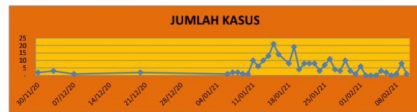

NO	DESA/ KEL	JUMLAH KASUS	JUMLAH KASUS AKTIF	SEMBUH	MENINGGAL	% KASUS AKTIF	% KEKEMRUHAN	% KEMATIAN
1	Bolu	6	0	6		0,0	100,0	0
2	Duako	5	0	5		0	100,0	0
3	Emadake	1	0	1		0	100,0	0
4	Ledraa	5	0	5		0	100,0	0
5	Lekier	1	0	1		0	100,0	0
6	Lobodai	6	5	1		83,3	16,7	0
7	Lebera	1	0	1		0	100,0	0
8	Lohohede	1	1	0		100	0,0	0
9	Melbu	59	10	49		16,9	83,1	0
10	Menia	27	7	19	1	25,9	74,4	3,7
11	Nidrawani	9	0	9		0,0	100,0	0
12	Raefewa	1	0	1		0	100,0	0
13	Raemada	17	1	16		5,9	94,1	0
14	Robobaba	5	0	5		0,0	100,0	0
15	Tanjawa	6	1	5		16,7	83,3	0
16	Raemede	1	0	1		0	100,0	0
17	Mate	11	0	11		0	100,0	0
18	Raetore	11	2	9		18	81,8	0
19	Raekore	3	0	3		0	100,0	0
20	Raenakulu	1	0	1		0	100,0	0
21	Huwagi	2	1	1		50	50,0	0
22	Elige	2	0	2		0	100,0	0
23	Juwuwu	2	1	1		50	50,0	0
24	Ledatara	1	0	1		0	100,0	0
25	Dewa	1	0	1		0	100,0	0
26	Ledakapaka	1	0	1		0	100,0	0
27	Pedarro	5	0	5		0	100,0	0
28	Kota Huru	1	0	1		0	100,0	0
29	Mehona	2	0	2		0	100,0	0
30	Elode	2	0	2		0	100,0	0
31	Ledataga	9	2	7		22	77,8	0
32	Tede	2	1	1		50	50,0	0
33	Emasu	1	1	0		100	0,0	0
34	Luzi wilyah	1	0	0	1	0	0,0	100
JUMLAH		209	31	174	2	15,6	84,3	1,0

TANGGAL	JH. KASUS	TANGGAL	JH. KASUS	TANGGAL	JH. KASUS
30/11/20	2	20/01/21	4	04/02/21	2
01/12/20	1	21/01/21	8	07/02/21	0
07/12/20	1	22/01/21	9	08/02/21	1
08/12/20	2	23/01/21	8	09/02/21	8
09/01/21	1	24/01/21	4	10/02/21	1
07/01/21	2	25/01/21	7		
08/01/21	2	26/01/21	11		
09/01/21	1	27/01/21	4		
10/01/21	1	28/01/21	3		
11/01/21	10	29/01/21	10		
12/01/21	8	30/01/21	3		
13/01/21	10	31/01/21	1		
14/01/21	13	01/02/21	6		
15/01/21	11	02/02/21	-		
16/01/21	14	03/02/21	-		
18/01/21	8	04/02/21	-		
19/01/21	19	05/02/21	3